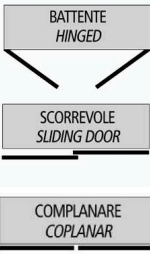

FINITURE - ANTA COVER

ANTA

LARGHEZZE - WIDTH
cm. 39,4 - 47,2 - 63,2
66 - 82 - 97,5 - 129,6 - 145