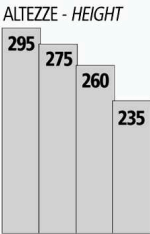

FINITURE - ANTA COVER

ANTA

LARGHEZZE - WIDTH
cm. 39,4 - 47,2 - 63,2
66 - 82 - 97,5 - 129,6 - 145