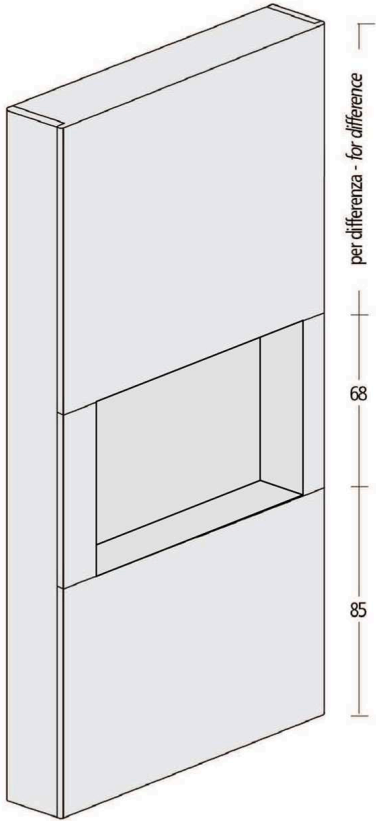

FINITURE - ANTA SCREEN MY TV

ANTA

RIVESTIMENTO VANO TV IN CUOIO 7 COLORI

SCORREVOLE
SLIDING DOOR

ALTEZZE - HEIGHT

LARGHEZZA
cm. 97,5
cm. 129,6
cm. 145