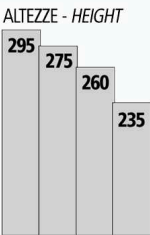

FINITURE - ANTA SYDNEY

PANNELLO

PROFILO

BATTENTE
HINGED

SCORREVOLE
SLIDING DOOR

COMPLANARE
COPLANAR

LARGHEZZE - WIDTH
cm. 39,4 - 47,2 - 63,2
66 - 82 - 97,5 - 129,6 - 145