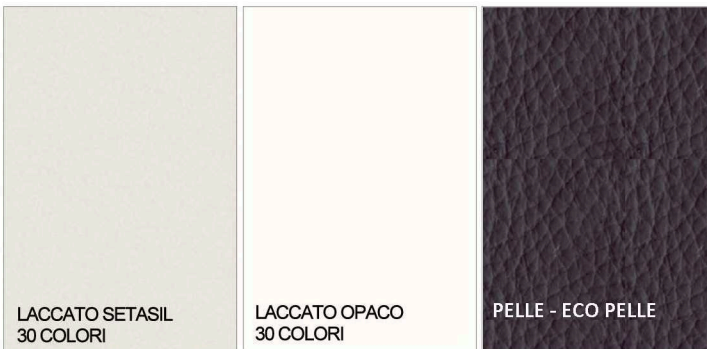

FINITURE WIDE

con telaio e testata rivestita in pelle o eco-pelle,
oppure con telaio legno e testata rivestita in pelle o eco-pelle

con telaio in legno e testata con cuscini imbottiti, oppure con cuscini e telaio rivestiti in pelle o eco-pelle

con telaio e testata in legno, oppure con testata in legno e giroletto rivestito in pelle o eco-pelle