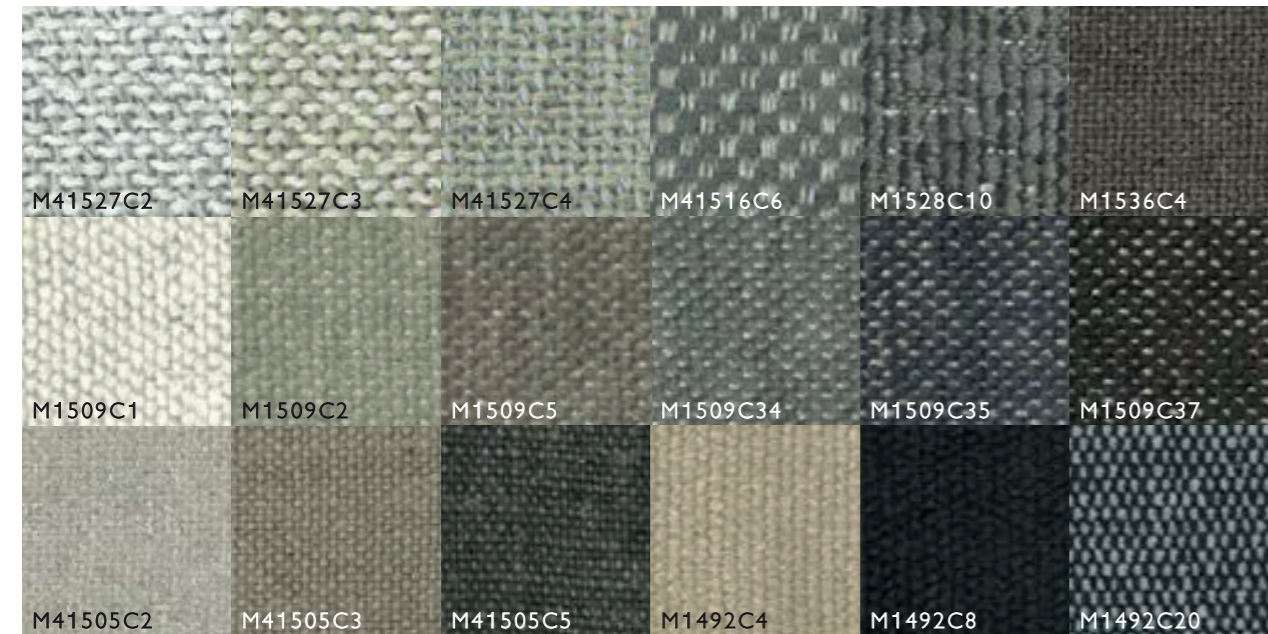

Versione con mantovana a gonnella /
Mantovana gonnella bedskirt

Dimensioni/Dimensions

Giroletto/Bedframe cm L 176-186 P 235 x 30/86 H

ESSENZE - WOODS

TESSUTI
FABRICS

FINITURE - FINISHES

LACCATO OPACO - LACCATO LUCIDO - ROVERE SPAZZOLATO LACCATO PORO APERTO - LARICE SPAZZOLATO LACCATO PORO APERTO
 MATT LACQUERED - GLOSSY LACQUERED - OPEN-PORE LACQUERED BRUSHED OAK - OPEN-PORE LACQUERED BRUSHED LARCH

FINITURE - FINISHES

CUOIO (ante e cassetti) - LEATHER (doors and drawers)

TECNOPELLE (ante, ripiani, schienali, cassetti, fondo cassetti e maniglie) - ECO-LEATHER (doors, shelves, backs, drawers, bottom drawers and handles)